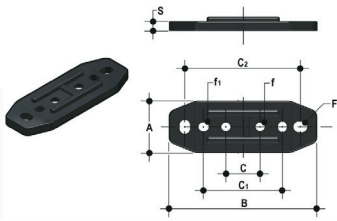

Produkt Sheet

Kugleventiler

Distanceplade til panelmontage

Beskrivelse

Distanceplade til panelmontering af ventiler, type VKD

Forbehold for design ændringer og tekniske ændringer. Med forbehold for ændringer uden varsel.

www.gpa.dk

GPA Flowsystem AB
Paul Bergsøes Vej 8 DK-2600 Glostrup
+45 43-86 03 00

Produkt Sheet

Kugleventiler

Distanceplade til panelmontage

Teknisk specifikation

d	DN	A	B	C	C1	C2	F	S	VVS	Artikelnr
16-32	10-25	30	86	20	46	67.5	6.5	5		PMKD016-032
40-63	32-50	40	122	30	72	102	6.5	6		PMKD040-063