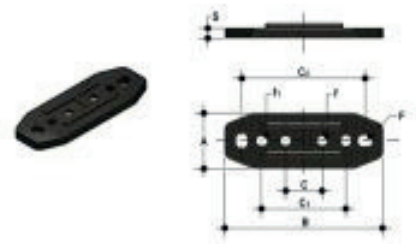

Produkt Sheet

Kugleventiler

Distanceplade til panelmontage

Beskrivelse

Distanceplade til panelmontering af ventiler, type VKD

Forbehold for design ændringer og tekniske ændringer. Med forbehold for ændringer uden varsel.

www.gpa.dk

GPA Flowsystem AB
Paul Bergsøes Vej 8 DK-2600 Glostrup
+45 43-86 03 00

Produkt Sheet

Kugleventiler

Distanceplade til panelmontage

Teknisk specifikation

d	DN	A	B	C	C1	C2	F	S	VVS	Artikelnr
16-32	10-25	30	86	20	46	67.5	6.5	5		PMKD016-032
40-63	32-50	40	122	30	72	102	6.5	6		PMKD040-063